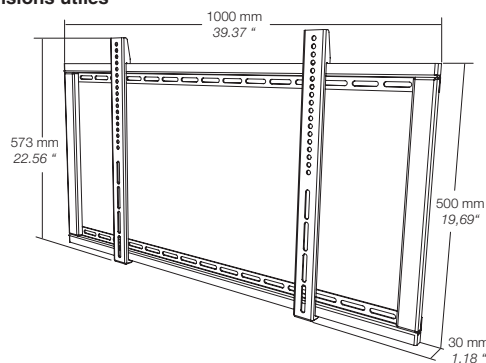

Compatible
40" -> 70"
(102 -> 178 cm)

Charge maximale
100 kg
220 lbs

Facile à installer

Finition noir brillant

Attache de sécurité

Caractéristiques

Design:

Structure en acier
Finition noir brillant
Attache de sécurité
Facile à installer

Compatibilité:

Ecran de 102 cm (40") à 178 cm (70")
Compatible VESA 75, VESA 100, VESA 200 x 100 VESA 200,
VESA 400 x 200, VESA 400, VESA 600 X400, VESA 800 x 400

Charge maximale: 220 lbs - 100 kg

Dimensions: 39.37 x 22.56 x 1.18" - 1000 x 573 x 30 mm

Accessoires: Visserie, plan et outillage nécessaires au montage
Les vis et chevilles de fixation murale ne sont pas fournies

Dimensions utiles

Conditionnements

Conditionnement Unitaire:

Quantité / carton: 1
Type: carton couleurs
Dimensions (L, H, P): 39.96 x 10.55 x 1.3" - 1015 x 267 x 33 mm
Poids net/brut: 12.94 lbs / 14.68 lbs - 5.87 kg / 6.66 kg
Langues: Anglais, Français, Espagnol, Italien, Allemand, Russe
Code EAN: 3760108807235
Livré démonté