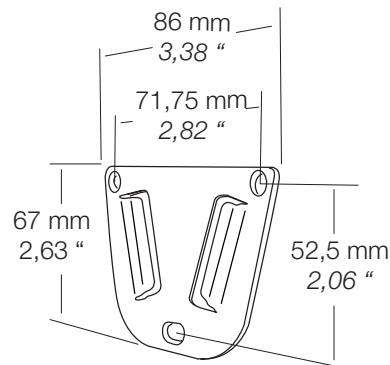

## Caractéristiques

**Construction :** Acier laqué époxy noir brillant.

**Charge maximale :** Le support peut accueillir un écran pesant jusqu'à 30 kg.

**Dimensions :** Externes : L120 x H120 x P12 mm

**Packaging :** Livré démonté dans un carton plat.  
Accessoires fournis : visserie, plan et outillages nécessaires.

**Packaging :** carton  
**Dimensions :** L128 x H128 x P12,5 mm  
**Poids total :** 0,3 kg  
**Poids net :** 0,28 kg  
**Langues :** Français, Anglais, Allemand

**Conditionnement** par 50 pièces

**CODE EAN :** 3760108807112  
3760108807129 (x50)