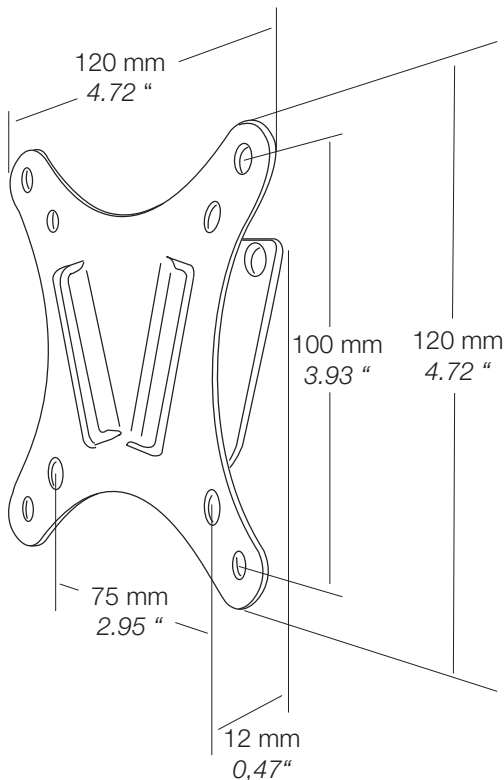

# Slim 75-100

NorStone Mount offre une gamme complète de solutions d'accroches pour votre écran plat. Des produits solides et esthétiques, développés pour répondre intelligemment aux contraintes des installations les plus exigeantes. Une finition laquée noire en harmonie parfaite avec la tendance des derniers écrans plats, des systèmes de verrous garantissant une utilisation sécurisée et le meilleur rapport qualité/prix.

Slim 75100, support le plus fin du marché, est simple à utiliser et compatible avec tous les écrans plats VESA 75 et VESA 100. Le prix du Slim 75100 est tout simplement incroyable.

Compatible VESA 75-100

## Caractéristiques

**Construction :** Acier laqué époxy noir brillant.

**Charge maximale :** Le support peut accueillir un écran pesant jusqu'à 30 kg.

**Dimensions :** Externes : L120 x H120 x P12 mm

**Packaging :** Livré démonté dans un carton plat.  
Accessoires fournis : visserie, plan et outillages nécessaires.

**Packaging :** carton  
**Dimensions :** L128 x H128 x P12,5 mm  
**Poids total :** 0,3 kg  
**Poids net :** 0,28 kg  
**Langues :** Français, Anglais, Allemand

**Conditionnement** par 50 pièces

**CODE EAN :** 3760108807112  
3760108807129 (x50)