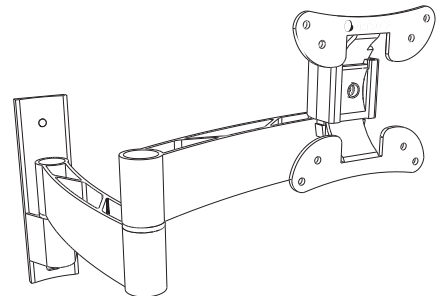

# Curve

Support pour écran plat,  
compatible Vesa 75 et Vesa 100.

## Caractéristiques

Curve S

Curve M

Curve L

Construction : Acier laqué époxy Noir brillant

Charge maximale : jusqu'à 15 kg

jusqu'à 15 kg

jusqu'à 8 kg