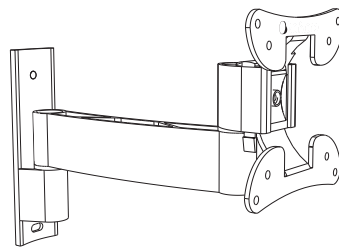

# Curve

Support pour écran plat,  
compatible Vesa 75 et Vesa 100.

## Caractéristiques

Curve S

Curve M

Curve L

Construction : Acier laqué époxy Noir brillant

Charge maximale : jusqu'à 15 kg

jusqu'à 15 kg

jusqu'à 8 kg