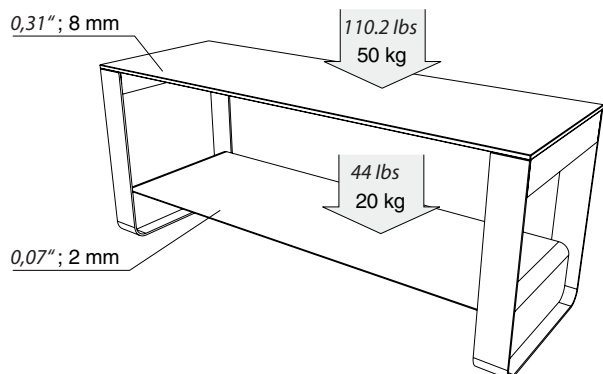

Le Meuble Maya affirme sa différence et son originalité à travers des proportions, des lignes et des finitions résolument contemporaines.

Vos appareils audio-video trouveront aisément leur place dans ce meuble adapté aux petits espaces.

Caractéristiques

Design : Pieds en acier laqué époxy gris métallisé
Étagère supérieure en verre trempé laqué noir
Étagère inférieure en acier laqué rouge

Charge maximale : Étagère supérieure : 50kg
Étagère inférieure : 20 kg

Dimensions : Externes (L., H, P) : 973 x 400 x 330 mm
Étagère supérieure (L, P) : 973 x 330 mm
Étagère Inférieure (L, P) : 923 x 320 mm
Hauteur entre étagères : 250 mm

Accessoires : Visserie, plan et outillage nécessaires au montage

Packaging : Livré démonté dans deux cartons plats
Couleur : marron
Poids total : 23,5 kg
Poids net : 20,6 kg