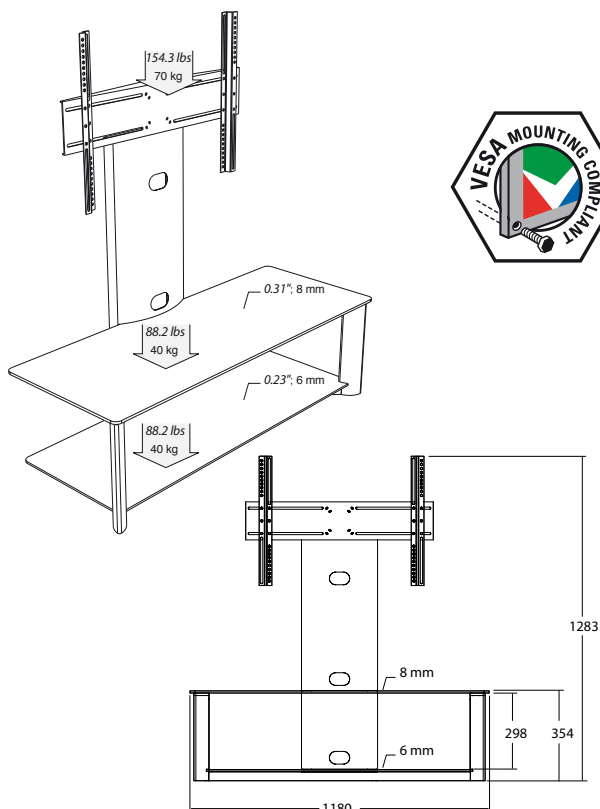

Encore plus dédié à vous faciliter la vie, le Mask AV combine les avantages pratiques d'un meuble AV (assez profond pour contenir tout type d'amplificateur Audio Video), et ceux d'un support mural d'écran plat. Le support a été testé pour supporter un poids d'écran pouvant aller jusqu'à 70kg !

Caractéristiques

Construction : Acier laqué époxy silver ou noir brillant.
Étagères en verre trempé transparent.

Charge maximale : Support d'écran : 70 kg
Étagères : 40 kg

Dimensions : Externes : L1180 x H1283 x P500 mm
Étagère supérieure : L1180 x P460 mm
Étagère inférieure : L1100 x P420 mm
Hauteur entre étagères : 298 mm

Compatibilité : Ecrans LCD/Plasma de 81 à 127 cm
(de 32" à 50")
VESA 75, VESA 100, VESA 200 x 100,
VESA 400 x 200, VESA 600 x 200
VESA 600 x 400

Packaging : Livré démonté dans un carton plat.
Accessoires fournis :
visserie, plan et outillage nécessaires
au montage.

Packaging : carton.
Dimensions : L1260 x H205 x P550 mm
Poids total : 40.8 kg
Poids net : 35.3 kg
Nombre d'étiquettes : 1 devant et 1 derrière.