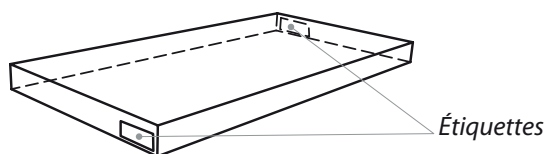

CARACTÉRISTIQUES

DESIGN

Finition : Bois De Rose Foncé/Blanc

Structure : Montants en MDF et armature en acier laqué époxy blanc

Étagères : Verre trempé laqué blanc

Divers : Serre-câbles auto-agrippant

CHARGE MAXIMALE

Étagère supérieure : 80 kg

Étagères internes : 40 kg

DIMENSIONS UTILES

Dimensions externes (L x H x P) : 1120 x 524 x 500 mm

Étagère supérieure (L x P) : 1120 x 500 mm

Étagères internes (L x P) : 920 x 438 mm

Hauteur entre les étagères : (a) 206 mm

(b) 209 mm

CONDITIONNEMENT

Livré démonté avec visserie, plan et outillage nécessaires au montage

Quantité/carton : 1

Type : Carton brun

Dimensions (L x H x P) : 1215 x 170 x 615 mm

Poids brut : 40,3 kg

Poids net : 33,5 kg

Code EAN : 3760108801639