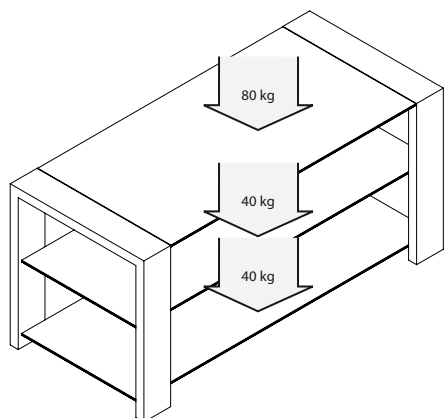

CARACTÉRISTIQUES

DESIGN

Finition : Bois De Rose Foncé/Blanc

Structure : Montants en MDF et armature en acier laqué époxy blanc

Étagères : Verre trempé laqué blanc

Divers : Serre-câbles auto-agrippant

CHARGE MAXIMALE

Étagère supérieure : 80 kg

Étagères internes : 40 kg

DIMENSIONS UTILES

Dimensions externes (L x H x P) : 1120 x 524 x 500 mm

Étagère supérieure (L x P) : 1120 x 500 mm

Étagères internes (L x P) : 920 x 438 mm

Hauteur entre les étagères : (a) 206 mm

(b) 209 mm

CONDITIONNEMENT

Livré démonté avec visserie, plan et outillage nécessaires au montage

Quantité/carton : 1

Type : Carton brun

Dimensions (L x H x P) : 1215 x 170 x 615 mm

Poids brut : 40,3 kg

Poids net : 33,5 kg

Code EAN : 3760108801639