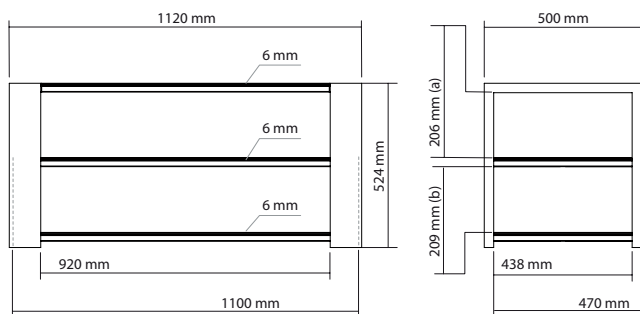

CARACTÉRISTIQUES

DESIGN

Finition : Bois De Rose Foncé/Blanc

Structure : Montants en MDF et armature en acier laqué époxy blanc

Étagères : Verre trempé laqué blanc

Divers : Serre-câbles auto-agrippant

CHARGE MAXIMALE

Étagère supérieure : 80 kg

Étagères internes : 40 kg

DIMENSIONS UTILES

Dimensions externes (L x H x P) : 1120 x 524 x 500 mm

Étagère supérieure (L x P) : 1120 x 500 mm

Étagères internes (L x P) : 920 x 438 mm

Hauteur entre les étagères : (a) 206 mm

(b) 209 mm

CONDITIONNEMENT

Livré démonté avec visserie, plan et outillage nécessaires au montage

Quantité/carton : 1

Type : Carton brun

Dimensions (L x H x P) : 1215 x 170 x 615 mm

Poids brut : 40,3 kg

Poids net : 33,5 kg

Code EAN : 3760108801639