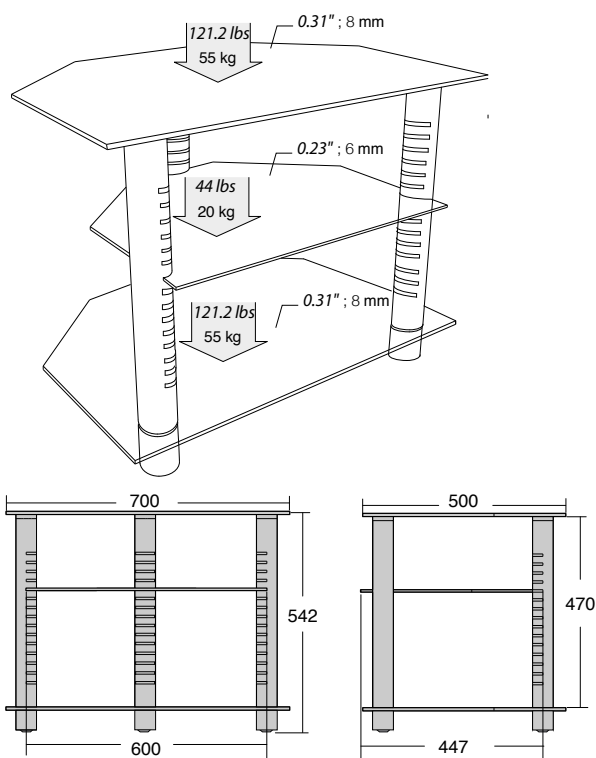

NorStone
design

Epur X

Meuble d'angle très pratique et facile à déplacer, l'Epur X s'intègre parfaitement dans votre intérieur. Vous pouvez y loger votre téléviseur, ainsi que des appareils tel que les décodeurs satellite/câbles, le lecteur DVD, et/ou l'amplificateur... L'étagère interne est ajustable.

Caractéristiques

Construction : Structure tubulaire en acier brossé, finition satin.
Étagères en verre trempé transparent.
Étagère interne ajustable.
Pieds avec roulements à billes.

Charge maximale : Dessus et bas : 55 kg
Étagère interne : 20 kg

Dimensions : Externes : L700 x P500 x H542 mm
Étagères internes : L600 x P447 mm
Étagère du haut : L700 x P500
Hauteur entre étagères : ajustable

Packaging : Livré démonté dans un carton plat.
Accessoires fournis : visserie, plan et outillage nécessaires au montage.

Packaging marron.
Dimensions : L800 x P565 x H115 mm
Poids total : 21,2 kg
Poids net : 19,25 kg
Nombre d'étiquettes : 1 devant et 1 derrière

Détails

Dans la même gamme :

Epur 4

Epur C

Epur 3