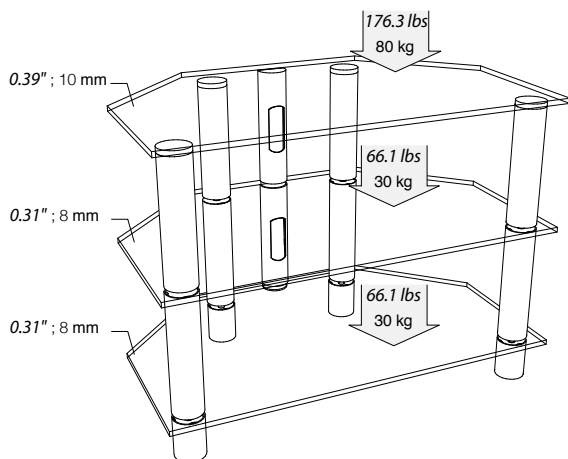

# Epur C

Meuble d'angle très pratique et facile à déplacer, l'Epur C s'intègre parfaitement dans votre intérieur. Vous pouvez y loger votre téléviseur, ainsi que des appareils tel que les décodeurs satellite/câbles, le lecteur DVD, et/ou l'amplificateur...

## Caractéristiques

Construction : Structure tubulaire en acier brossé, finition satin.  
Étagères en verre trempé transparent.  
Guide câbles.  
Pieds avec roulements à billes.

Charge maximale : Dessus : 80 kg  
Étagères internes : 30 kg

Dimensions : Externes : L800 x P500 x H586 mm  
Étagères internes : L649 x P349 mm  
Étagère du haut : L800 x P500  
Hauteur entre étagères : a : 252 mm  
b : 242 mm

Packaging : Livré démonté dans un carton plat.  
Accessoires fournis : visserie, plan et outillage nécessaires au montage.

Packaging marron.  
Dimensions : L910 x P580 x H125 mm  
Poids total : 31,3 kg  
Poids net : 28,9 kg  
Nombre d'étiquettes : 1 devant et 1 derrière