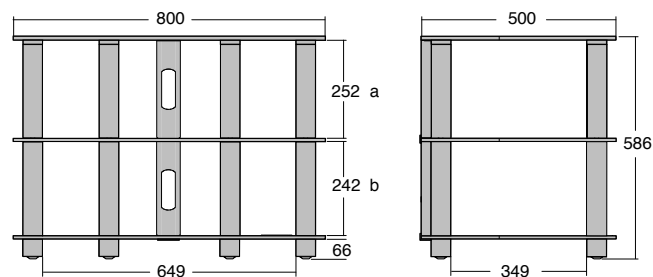

# Epur C

Meuble d'angle très pratique et facile à déplacer, l'Epur C s'intègre parfaitement dans votre intérieur. Vous pouvez y loger votre téléviseur, ainsi que des appareils tel que les décodeurs satellite/câbles, le lecteur DVD, et/ou l'amplificateur...

## Caractéristiques

Construction : Structure tubulaire en acier brossé, finition satin.  
Étagères en verre trempé transparent.  
Guide câbles.  
Pieds avec roulements à billes.

Charge maximale : Dessus : 80 kg  
Étagères internes : 30 kg

Dimensions : Externes : L800 x P500 x H586 mm  
Étagères internes : L649 x P349 mm  
Étagère du haut : L800 x P500  
Hauteur entre étagères : a : 252 mm  
b : 242 mm

Packaging : Livré démonté dans un carton plat.  
Accessoires fournis : visserie, plan et outillage nécessaires au montage.

Packaging marron.  
Dimensions : L910 x P580 x H125 mm  
Poids total : 31,3 kg  
Poids net : 28,9 kg  
Nombre d'étiquettes : 1 devant et 1 derrière