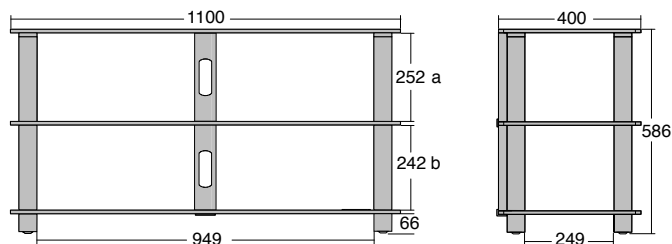

NorStone
design

Epur 3

Le meuble audio-vidéo Epur 3 est conçu pour accueillir votre téléviseur (plasma, LCD, cathodique) ainsi que votre chaîne home-cinéma et éventuellement une enceinte centrale.

La conception spécifique de l'Epur 3 permet aux appareils d'être facilement accessibles. Le dégagement arrière permet de refroidir efficacement vos électroniques. D'autre part le passe câbles s'intègre parfaitement au meuble.

Caractéristiques

Construction : Structure tubulaire en acier brossé, finition satin.
Étagères en verre trempé transparent.
Guide câbles.
Pieds avec roulements à billes.

Charge maximale : Dessus : 80 kg
Étagères internes : 30 kg

Dimensions : Externes : L1100 x P400 x H586 mm
Étagères internes : L949 x P249 mm
Étagère du haut : L1100 x P400
Hauteur entre étagères : a : 252 mm
b : 242 mm

Packaging : Livré démonté dans un carton plat.
Accessoires fournis : visserie, plan et outillage nécessaires au montage.

Packaging marron
Dimensions : L1210 x P472 x H120 mm
Poids total : 36,2 kg
Poids net : 33,7 kg
Nombre d'étiquettes : 1 devant et 1 derrière

Détails

Dans la même gamme :

Epur 4

Epur C

Epur X