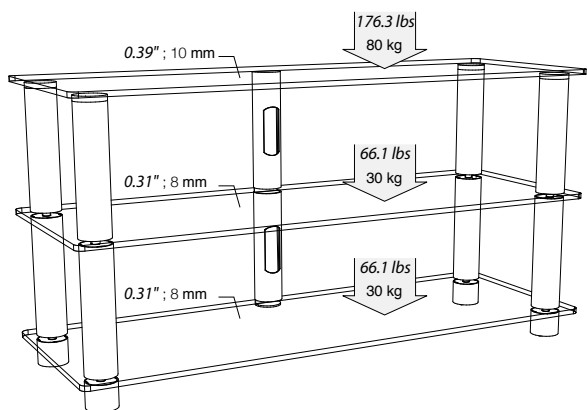

NorStone
design

Epur 3

Le meuble audio-vidéo Epur 3 est conçu pour accueillir votre téléviseur (plasma, LCD, cathodique) ainsi que votre chaîne home-cinéma et éventuellement une enceinte centrale.

La conception spécifique de l'Epur 3 permet aux appareils d'être facilement accessibles. Le dégagement arrière permet de refroidir efficacement vos électroniques. D'autre part le passe câbles s'intègre parfaitement au meuble.

Caractéristiques

Construction : Structure tubulaire en acier brossé, finition satin.
Étagères en verre trempé transparent.
Guide câbles.
Pieds avec roulements à billes.

Charge maximale : Dessus : 80 kg
Étagères internes : 30 kg

Dimensions : Externes : L1100 x P400 x H586 mm
Étagères internes : L949 x P249 mm
Étagère du haut : L1100 x P400
Hauteur entre étagères : a : 252 mm
b : 242 mm

Packaging : Livré démonté dans un carton plat.
Accessoires fournis : visserie, plan et outillage nécessaires au montage.

Packaging marron
Dimensions : L1210 x P472 x H120 mm
Poids total : 36,2 kg
Poids net : 33,7 kg
Nombre d'étiquettes : 1 devant et 1 derrière

Détails

Dans la même gamme :

Epur 4

Epur C

Epur X