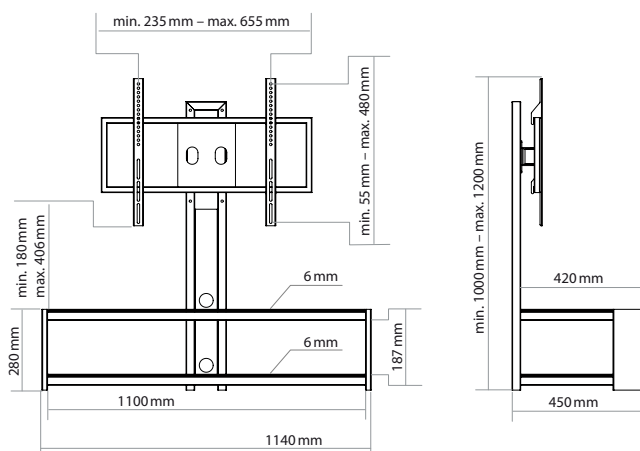

CARACTÉRISTIQUES

DESIGN

- **Finition:** Noir Brillant
- **Structure:** Acier laqué époxy
- **Étagères:** Verre trempé noir
- **Support d'écran:** Orientable et réglable en hauteur
- **Divers:** Passe-câbles

COMPATIBILITÉ

Écrans de 81 à 127 cm / 32" à 50"
VESA 300, VESA 400x200, VESA 400, VESA 600x400

CHARGE MAXIMALE

- **Support d'écran:** 50 kg
- **Étagères:** 30 kg

DIMENSIONS

- **Dimensions externes (L x H x P):**
  Min. 1140 x 1000 x 450 mm
  Max. 1140 x 1200 x 450 mm
- **Étagères (L x P):** 1100 x 420 mm
- **Hauteur entre les étagères:** 187 mm

EMBALLAGE

- Livré démonté avec visserie, plan et outillage nécessaires au montage
- **Quantité/carton:** 1
- **Type:** Carton brun
- **Dimensions (L x H x P):** 1235 x 160 x 540 mm
- **Poids brut:** 33,2 kg
- **Poids net:** 27 kg

Code EAN: 3760108801493