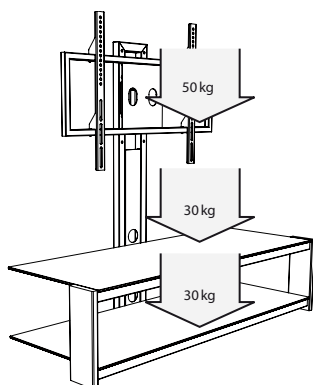

CARACTÉRISTIQUES

DESIGN

- **Finition:** Noir Brillant
- **Structure:** Acier laqué époxy
- **Étagères:** Verre trempé noir
- **Support d'écran:** Orientable et réglable en hauteur
- **Divers:** Passe-câbles

COMPATIBILITÉ

Écrans de 81 à 127 cm / 32" à 50"
VESA 300, VESA 400x200, VESA 400, VESA 600x400

CHARGE MAXIMALE

- **Support d'écran:** 50 kg
- **Étagères:** 30 kg

DIMENSIONS

- **Dimensions externes (L x H x P):**
  Min. 1140 x 1000 x 450 mm
  Max. 1140 x 1200 x 450 mm
- **Étagères (L x P):** 1100 x 420 mm
- **Hauteur entre les étagères:** 187 mm

EMBALLAGE

- Livré démonté avec visserie, plan et outillage nécessaires au montage
- **Quantité/carton:** 1
- **Type:** Carton brun
- **Dimensions (L x H x P):** 1235 x 160 x 540 mm
- **Poids brut:** 33,2 kg
- **Poids net:** 27 kg

Code EAN: 3760108801493