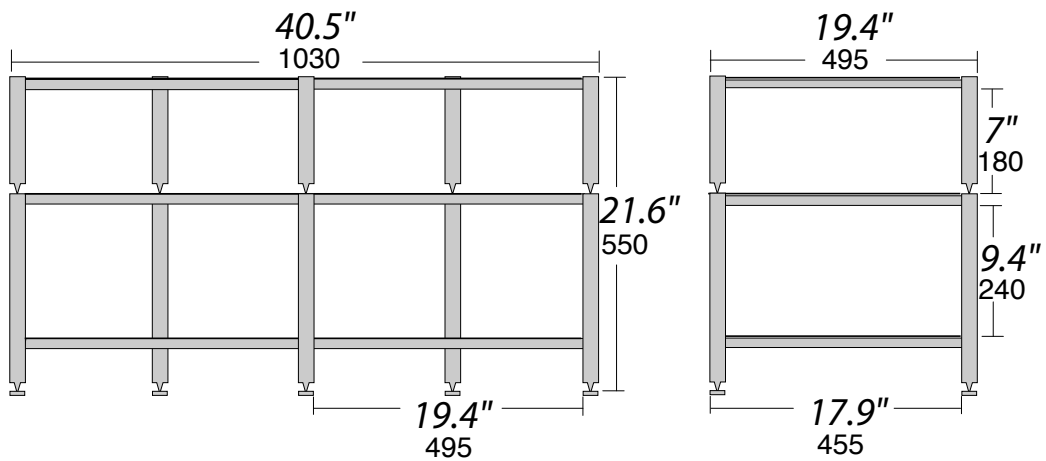

Bergen AV

NorStone
design

" ; mm
lbs ; kg