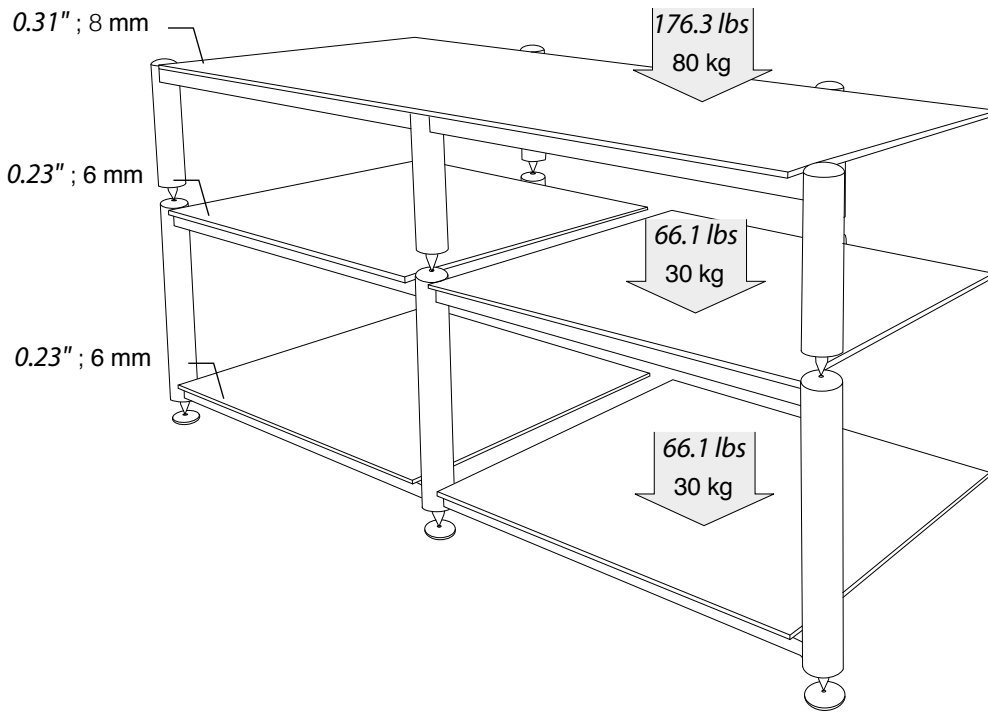

Bergen AV

NorStone
design

" ; mm
lbs ; kg