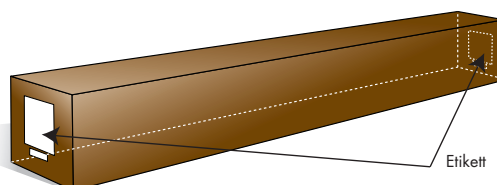

Detaljer

Store horizontally