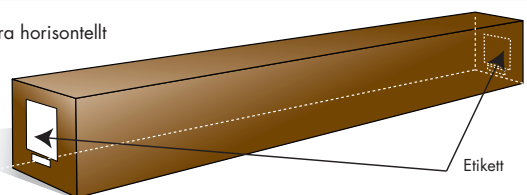

Lagra horisontellt