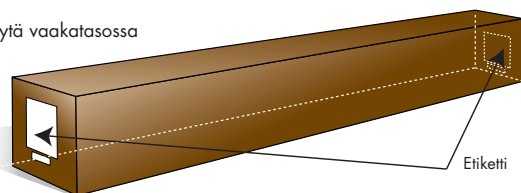

Säilytä vaakatasossa