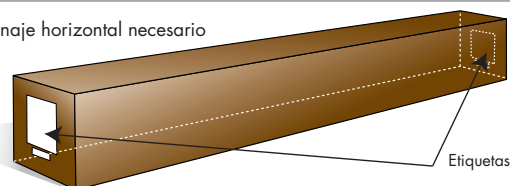

Garantía

2 años

Dimensiones / Pesos

	Formato	Diagonal (cm)	Tamaño imagen (cm)		Tamaño tela (cm)		Carcasa con pata de fijación (cm)			Peso neto (kg)	Peso total (kg)	Dimensiones embalaje (cm)			Código de barras	
			L	A	L	A	L	A	P			L	A	P	Tela estándar	Tela Acoustic
Movie Palace Premium 170C	16:9	196	171	96	187	112	187	112	5	9,1	15,5	200	24	16	3760108800397	3760108800953
Movie Palace Premium 200C	16:9	233	203	115	219	131	219	131	5	11	18,1	233	24	16	3760108800625	3760108800960
Movie Palace Premium 240C	16:9	269	234	132	250	148	250	148	5	12,8	21,2	264	24	16	3760108800991	3760108800977
Movie Palace Premium 300C	16:9	350	305	172	321	188	321	188	5	16,5	25,5	336	24	16	3760108808744	3760108808984

Detalles

Opción
Tela Acoustic

Almacenaje horizontal necesario

Embalaje