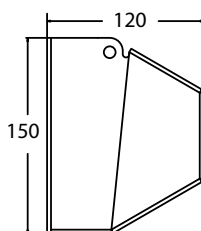

Détails

4:3	Diagonale (image)	Taille image		Taille toile		Carter			Poids net	Poids total	Dimensions packaging		
	mm	L	H	L	H	L	H	P	kg	kg	L	H	P
Majestic 200V	2536	2030	1520	2130	1600	2340	150	120	17,3	21,8	2695	202	165
Majestic 240V	2925	2340	1755	2440	1829	2650	150	120	19,1	24,2	3003	202	165
Majestic 300V	3810	3048	2286	3148	2361	3360	150	120	26,9	33,2	3713	202	165
Majestic 400V	5025	4020	3015	4120	3090	4370	150	120	43,8	51,5	4730	202	165
16:9 avec extra-drop													
Majestic 200C	2329	2030	1145	2130	1600	2340	150	120	17,3	21,8	2695	202	165
Majestic 240C	2685	2340	1315	2440	1829	2650	150	120	19,1	24,2	3003	202	165
Majestic 300C	3497	3048	1715	3148	2361	3360	150	120	26,9	33,2	3713	202	165

somfy.

Motorisation SOMFY
pour une utilisation
fiable, simple et silencieuse

Télécommande en option RF