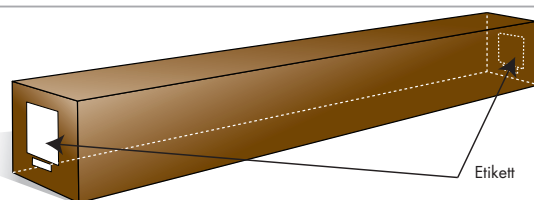

### Dimensioner/vikt

	Ratio	Diagonal (cm/inch)	Image Area (cm/inch)		Fabric Size (cm/inch)		Case with brackets (cm/inch)			Net Weight kg/lbs	Gross Weight kg/lbs	Packaging Size (cm/inch)			Gen codes
			W	H	W	H	W	H	D			W	H	D	
<b>Embassy 2 170 V</b>	4/3	214 84	171 67,3	128 50,4	181 71,3	205 80,7	209 82,2	9 3,6	9 3,4	11,3 24,9	13 28,7	237 93,1	13 5	17 6,5	3760108808591
<b>Embassy 2 200 C</b>	16/9	233 92	203 79,9	115 45,1	213 83,9	160 63	240 94,3	9 3,6	9 3,4	12,3 27,1	14,1 31,1	267 104,9	13 5	17 6,5	3760108808577
<b>Embassy 2 200 V</b>	4/3	254 100	203 79,9	152 59,8	213 83,9	165 64,8	240 94,3	9 3,6	9 3,4	12,3 27,1	14,1 31,1	267 104,9	13 5	17 6,5	3760108808607
<b>Embassy 2 240 C</b>	16/9	269 106	234 92,1	132 52	243 95,8	188 73,8	270 106,3	9 3,6	9 3,4	15,5 34,2	17,6 38,8	297 117	13 5	17 6,5	3760108808584
<b>Embassy 2 240 V</b>	4/3	292 115	234 92	176 69,1	244 96	188 74	270 106,3	9 3,6	9 3,4	15,5 34,2	17,6 38,8	297 117	13 5	17 6,5	3760108808614

Dukkassett med fäste - från sidan

### Detaljer

Fjärrkontroll

Lagra horisontellt

Etikett

Förpackning