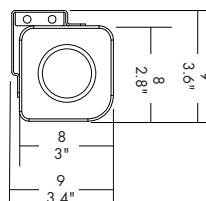

### Dimensioner/vikt

	Ratio	Diagonal (cm/inch)	Image Area (cm/inch)		Fabric Size (cm/inch)		Case with brackets (cm/inch)			Net Weight kg/lbs	Gross Weight kg/lbs	Packaging Size (cm/inch)			Gen codes
			W	H	W	H	W	H	D			W	H	D	
<b>Embassy 2 170 V</b>	4/3	214 84	171 67,3	128 50,4	181 71,3	205 80,7	209 82,2	9 3,6	9 3,4	11,3 24,9	13 28,7	237 93,1	13 5	17 6,5	3760108808591
<b>Embassy 2 200 C</b>	16/9	233 92	203 79,9	115 45,1	213 83,9	160 63	240 94,3	9 3,6	9 3,4	12,3 27,1	14,1 31,1	267 104,9	13 5	17 6,5	3760108808577
<b>Embassy 2 200 V</b>	4/3	254 100	203 79,9	152 59,8	213 83,9	165 64,8	240 94,3	9 3,6	9 3,4	12,3 27,1	14,1 31,1	267 104,9	13 5	17 6,5	3760108808607
<b>Embassy 2 240 C</b>	16/9	269 106	234 92,1	132 52	243 95,8	188 73,8	270 106,3	9 3,6	9 3,4	15,5 34,2	17,6 38,8	297 117	13 5	17 6,5	3760108808584
<b>Embassy 2 240 V</b>	4/3	292 115	234 92	176 69,1	244 96	188 74	270 106,3	9 3,6	9 3,4	15,5 34,2	17,6 38,8	297 117	13 5	17 6,5	3760108808614