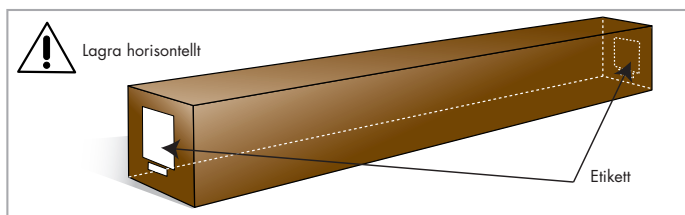

Detaljer

Förpackning