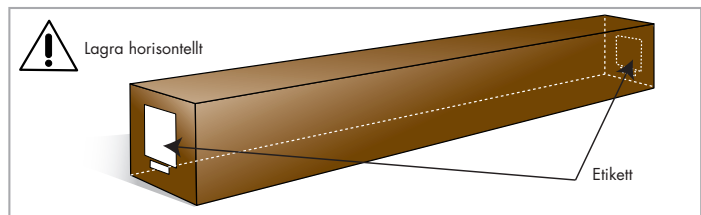

Lisätiedot

Pakkaus