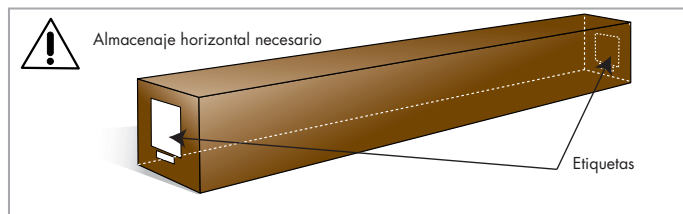

#### Sistemas mando

Mando manual (Up, stop, down)  
Mando infrarrojo integrado  
Posibilidad de sensor IR deportado (proveído)

#### Garantía

2 años

|                   | Formato | Diagonal (cm) | Tamaño imagen (cm) |     | Tamaño tela (cm) |     | Carcasa con pata de fijación (cm) |    |    | Peso neto (kg) | Peso total (kg) | Dimensiones embalaje (cm) |    |    | Código de barras |
|-------------------|---------|---------------|--------------------|-----|------------------|-----|-----------------------------------|----|----|----------------|-----------------|---------------------------|----|----|------------------|
|                   |         |               | L                  | A   | L                | A   | L                                 | A  | P  |                |                 | L                         | A  | P  |                  |
| <b>Eden 150 C</b> | 16/9    | 178           | 155                | 87  | 162              | 157 | 172                               | 11 | 26 | 19,3           | 21,2            | 197                       | 20 | 37 | 3760108808546    |
| <b>Eden 180 C</b> | 16/9    | 203           | 177                | 100 | 184              | 180 | 194                               | 11 | 26 | 21,5           | 23,5            | 219                       | 20 | 37 | 3760108808553    |

### Detalles

Sensor infrarrojo integrado

Mando a distancia proveído

Embalaje