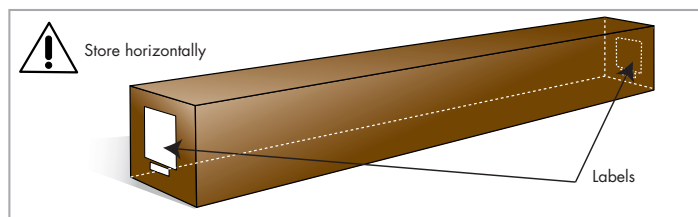

Details

Packaging