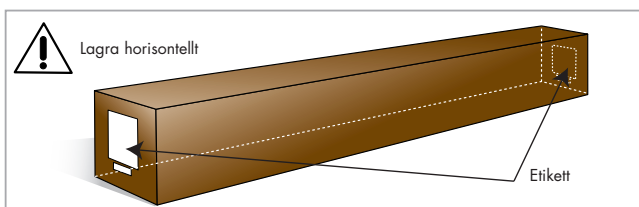

Detta fästsystem tillåter gott om spelrum vilket ger en betydande fördel för specifika installationer. Dukens in- och utmatning drivs av en tillförlitlig och ljudlös Somfy-motor. Med fjärrkontroll kan dukens höjd lätt justeras till önskad position. En Extern IR-sensor, som ingår i leveransen möjliggör, att dukassetten kan även döljas in i taket. Därtill kan duken styras med trigger-funktion och med hjälp av RS232-gränssnitt kan duken styras via hemautomatik.

Löstagbar krok för upphängning i tak

Kassett med fäste - från sidan

Detaljer

Kontrollpanel

Fjärrkontroll

Förpackning