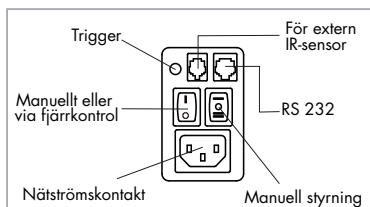

Detta fästsystem tillåter gott om spelrum vilket ger en betydande fördel för specifika installationer. Dukens in- och utmatning drivs av en tillförlitlig och ljudlös Somfy-motor. Med fjärrkontroll kan dukens höjd lätt justeras till önskad position. En Extern IR-sensor, som ingår i leveransen möjliggör, att dukassetten kan även döljas in i taket. Därtill kan duken styras med trigger-funktion och med hjälp av RS232-gränssnitt kan duken styras via hemautomatik.

RS232 för hemautomatik
Inbyggt fjärrkontrollsystem med fininställning för dukens position
Fjärrkontroll och batterier ingår
Extern IR Sensor ingår
12 V trigger
Manuell omkopplare (Upp, stopp, ned)

Garanti

Löstagbar krok för upphängning i tak

Kassett med fäste - från sidan

Detaljer

Kontrollpanel

Fjärrkontroll

Förpackning