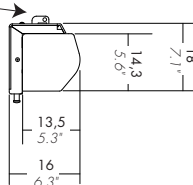

Dimensioner/vikt

	Ratio	Diagonal (cm/inch)		Image Area (cm/inch)		Fabric Size (cm/inch)		Case with brackets (cm/inch)			Net Weight (kg/lbs)	Gross Weight (kg/lbs)	Packaging Size (cm/inch)			Gen codes
		W	H	W	H	W	H	W	H	D	W	H	D			
Coliseum Premium 200C	16/9	233	115	203	115	223	160	252	18	16	19,6	24,9	212	21	21	3760108800526
		92	45,1	79,9	45,1	87,8	63	99,2	7,1	6,3	43,2	54,9	83,5	8,3	8,3	
Coliseum Premium 240C	16/9	269	132	234	132	254	178	283	18	16	22,5	27,9	323	21	21	3760108800540
		106	52	92,1	52	100	69,9	111,6	7,1	6,3	49,6	61,5	127,3	8,3	8,3	

Löstagbar krok för upphängning i tak

Kassett med fäste - från sidan