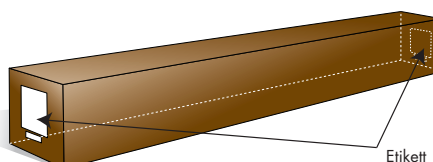

Detaljer

Lagra horisontellt