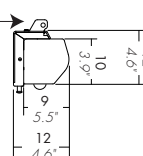

Capitol Premium
(240V, 240C, 280V, 280C)