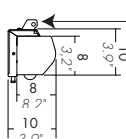

Dimensioner/vikt

	Ratio	Diagonal (cm/inch)	Image Area (cm/inch)		Fabric Size (cm/inch)		Case with brackets (cm/inch)			Net Weight kg/lbs	Gross Weight kg/lbs	Packaging Size (cm/inch)		
			W	H	W	H	W	H	D			W	H	D
Capitol Premium 200V	4/3	254 100	203 79,9	152 59,8	213 83,9	166 65,4	220 86,8	10 3,9	10 3,9	10,2 22,5	12,5 27,6	240 94,3	15 5,9	14 5,6
Capitol Premium 200C	16/9	233 92	203 79,9	115 45,1	213 83,9	161 63,2	220 86,8	10 3,9	10 3,9	10,2 22,5	12,5 27,6	240 94,3	15 5,9	14 5,6
Capitol Premium 240V	4/3	293 115	234 92,1	176 69,1	243 95,8	188 74	251 98,8	12 4,6	11 4,4	13,9 30,5	16,8 37	277 109,1	16 6,4	15 5,9
Capitol Premium 240C	16/9	269 106	234 92,1	132 52	243 95,8	187 73,4	251 98,8	12 4,6	11 4,4	13,9 30,5	16,8 37	277 109,1	16 6,4	15 5,9
Capitol Premium 280V	4/3	352 138	282 110,9	211 83,1	292 114,8	224 88	299 117,8	12 4,6	11 4,4	18,2 40,1	22,5 49,6	325 128,1	16 6,4	15 5,9
Capitol Premium 280C	16/9	323 127	282 110,9	159 62,4	292 114,8	193 76	299 117,8	12 4,6	11 4,4	18,2 40,1	22,5 49,6	325 128,1	16 6,4	15 5,9

Capitol Premium
(200V, 200C)

Löstagbar krok
för upphängnings
installation