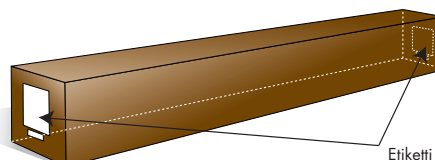

Kankaan sisäänkelausta varten riittää, että vapautat sen, jolloin se kelautuu pehmeästi kotelon sisään kehittyneen SSR- teknologian ansiosta.

Joustavat asennusvaihtoehdot mahdollistavat kankaan kiinnittämisen kattoon tai seinään asennuskiinnikkeillä tai ripustamisen kattoon koukuilla. Kiinnikkeiden laaja säätövara tarjoaa merkittävän edun asennustyön helpottamiseksi.

Läpinäkymätön musta tausta

Mustat reunat

Soveltuu ihanteellisesti DLP- ja LCD- projektoreille

Automaattinen korkeuslukitus pitämällä kankaasta kiinni 3 sekuntia -

helppo ja tehokas

Tasainen sisäänkelaus

Kotelo

Valkoiseksi lakattu alumiini

Turvallinen kiinnitysmekanismi

Yksinkertainen ja nopea asennus

Asennus kattoon tai seinään tai ripustus kattoon

Takuu

2 vuotta

Mitat/paino

	Ratio	Diagonal (cm/inch)	Image Area (cm/inch)		Fabric Size (cm/inch)		Case with brackets (cm/inch)			Net Weight kg/lbs	Gross Weight kg/lbs	Packaging Size (cm/inch)		
			W	H	W	H	W	H	D			W	H	D
Capitol Premium 200V	4/3	254 100	203 79,9	152 59,8	213 83,9	166 65,4	220 86,8	10 3,9	10 3,9	10,2 22,5	12,5 27,6	240 94,3	15 5,9	14 5,6
Capitol Premium 200C	16/9	233 92	203 79,9	115 45,1	213 83,9	161 63,2	220 86,8	10 3,9	10 3,9	10,2 22,5	12,5 27,6	240 94,3	15 5,9	14 5,6
Capitol Premium 240V	4/3	293 115	234 92,1	176 69,1	243 95,8	188 74	251 98,8	12 4,6	11 4,4	13,9 30,5	16,8 37	277 109,1	16 6,4	15 5,9
Capitol Premium 240C	16/9	269 106	234 92,1	132 52	243 95,8	187 73,4	251 98,8	12 4,6	11 4,4	13,9 30,5	16,8 37	277 109,1	16 6,4	15 5,9
Capitol Premium 280V	4/3	352 138	282 110,9	211 83,1	292 114,8	224 88	299 117,8	12 4,6	11 4,4	18,2 40,1	22,5 49,6	325 128,1	16 6,4	15 5,9
Capitol Premium 280C	16/9	323 127	282 110,9	159 62,4	292 114,8	193 76	299 117,8	12 4,6	11 4,4	18,2 40,1	22,5 49,6	325 128,1	16 6,4	15 5,9

Kotelo kiinnikkeineen - sivusta nähtynä

Pakkauksen tiedot

Säilytä vaakatasossa

Etiketti

Pakkaus