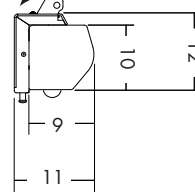

Carcasa

Aluminio lacado blanco
Sistema de subida suave
Instalación sencilla y rapida
Fijación mural o en el techo
Gancho para fijación colgada del techo

Garantía

2 años

Dimensiones / Pesos

	Formato	Diagonal (cm)	Tamaño imagen (cm)		Tamaño tela (cm)		Carcasa con pata de fijación (cm)			Peso neto (kg)	Peso total (kg)	Dimensiones embalaje (cm)			Código de barras
			L	A	L	A	L	A	P			L	A	P	
Capitol Premium 200V	4/3	254	203	152	213	166	220	10	10	10,2	12,5	240	15	14	3760108808683
Capitol Premium 200C	16/9	233	203	115	213	161	220	10	10	10,2	12,5	240	15	14	3760108808690
Capitol Premium 240V	4/3	293	234	176	243	188	251	12	11	13,9	16,8	277	16	15	3760108808706
Capitol Premium 240C	16/9	269	234	132	243	187	251	12	11	13,9	16,8	277	16	15	3760108808713
Capitol Premium 280V	4/3	352	282	211	292	224	299	12	11	18,2	22,5	325	16	15	3760108808720
Capitol Premium 280C	16/9	323	282	159	292	193	299	12	11	18,2	22,5	325	16	15	3760108808737

Capitol Premium (200V, 200C)

Gancho amovible para instalación colgada

Capitol Premium (240V, 240C, 280V, 280C)

Carcasa con pata de fijación - vista de lado

Detalles

Almacenaje horizontal necesario

Etiquetas