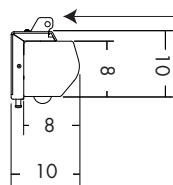

Carcasa

Aluminio lacado blanco
Sistema de subida suave
Instalación sencilla y rapida
Fijación mural o en el techo
Gancho para fijación colgada del techo

Garantía

2 años

Dimensiones / Pesos

	Formato	Diagonal (cm)	Tamaño imagen (cm)		Tamaño tela (cm)		Carcasa con pata de fijación (cm)			Peso neto (kg)	Peso total (kg)	Dimensiones embalaje (cm)			Código de barras
			L	A	L	A	L	A	P			L	A	P	
Capitol Premium 200V	4/3	254	203	152	213	166	220	10	10	10,2	12,5	240	15	14	3760108808683
Capitol Premium 200C	16/9	233	203	115	213	161	220	10	10	10,2	12,5	240	15	14	3760108808690
Capitol Premium 240V	4/3	293	234	176	243	188	251	12	11	13,9	16,8	277	16	15	3760108808706
Capitol Premium 240C	16/9	269	234	132	243	187	251	12	11	13,9	16,8	277	16	15	3760108808713
Capitol Premium 280V	4/3	352	282	211	292	224	299	12	11	18,2	22,5	325	16	15	3760108808720
Capitol Premium 280C	16/9	323	282	159	292	193	299	12	11	18,2	22,5	325	16	15	3760108808737

Capitol Premium (200V, 200C)

Gancho amovible para instalación colgada

Capitol Premium (240V, 240C, 280V, 280C)

Carcasa con pata de fijación - vista de lado

Detalles

Almacenaje horizontal necesario

Etiquetas