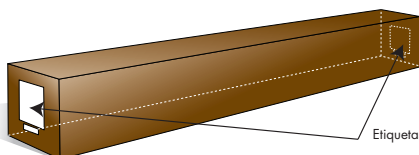

Para enrollar la pantalla, sólo se necesita soltarla y la tela se sube total y suavemente gracia a su tecnología avanzada SSR.

El sistema de fijación permite una latitud grande para la colocación de los puntos de enganche : una ventaja importante para instalaciones en condiciones difíciles.

Mural, techo o colgada

Fácil de instalar

Sistema de clip seguro y rápido

Technología SSR

Sistema de bloqueo automático

Especificaciones

Material de la pantalla

Tela de proyección PVC WMat-ST
Ganancia 1.0
Angulo de visión de 150°
No punto brillante
Tratamiento para el mantenimiento del color blanco
Tratamiento antipolvo
No efecto ondulado
Trasera negra opaca
Bordes negros
Perfectamente adaptada a los videoproyectores DLP o LCD
Sistema de bloqueo automático sencillo y eficaz
Sistema de subida suave

Carcasa

Aluminio lacado blanco
Sistema de subida suave
Instalación sencilla y rapida
Fijación mural o en el techo
Gancho para fijación colgada del techo

Garantía

2 años

Dimensiones / Pesos

	Formato	Diagonal (cm)	Tamaño imagen (cm)		Tamaño tela (cm)		Carcasa con pata de fijación (cm)			Peso neto (kg)	Peso total (kg)	Dimensiones embalaje (cm)			Código de barras
			L	A	L	A	L	A	P			L	A	P	
Capitol Premium 200V	4/3	254	203	152	213	166	220	10	10	10,2	12,5	240	15	14	3760108808683
Capitol Premium 200C	16/9	233	203	115	213	161	220	10	10	10,2	12,5	240	15	14	3760108808690
Capitol Premium 240V	4/3	293	234	176	243	188	251	12	11	13,9	16,8	277	16	15	3760108808706
Capitol Premium 240C	16/9	269	234	132	243	187	251	12	11	13,9	16,8	277	16	15	3760108808713
Capitol Premium 280V	4/3	352	282	211	292	224	299	12	11	18,2	22,5	325	16	15	3760108808720
Capitol Premium 280C	16/9	323	282	159	292	193	299	12	11	18,2	22,5	325	16	15	3760108808737

Capitol Premium (200V, 200C)

Gancho amovible para instalación colgada

Capitol Premium (240V, 240C, 280V, 280C)

Carcasa con pata de fijación - vista de lado

Detalles

Almacenaje horizontal necesario

Etiquetas