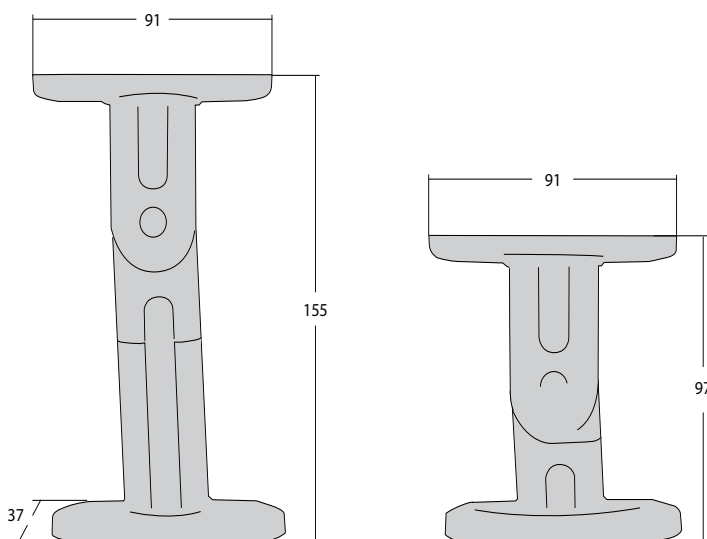

Highland Audio a développé le support mural HiMount pour les enceintes satellites. Adaptés aux enceintes Seis Highland Audio, ils permettent une intégration discrète dans tout type d'intérieur. Pour une orientation parfaite de vos enceintes, les HiMounts sont inclinables à l'horizontale et/ou à la verticale.

## Caractéristiques

Construction : Construction en polymère haute résistance

Dimensions : Version maxi. :  
L91 x H155 x P37 mm  
Version mini. :  
L91 x H97 x P37 mm

Packaging : Livré dans une boîte carton.  
Accessoires fournis : plan d'utilisation.  
Livré par paire.  
Packaging : carton imprimé sur les 4 côtés.  
Dimensions : L106 x H166 x P86 mm  
Poids (la paire) : net : 0,34 kg ; total : 0,39 kg

## Détails

Cache vis