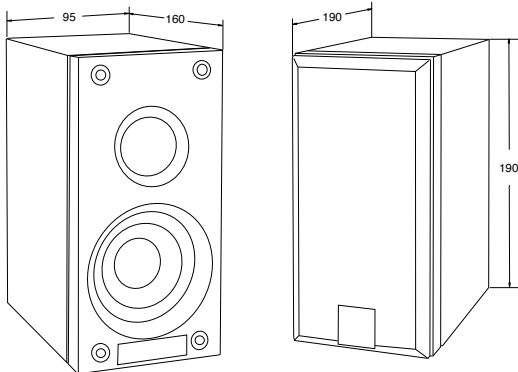

# SEIS 1201

Fixées aux murs grâce aux supports HiMount ou posées sur les pieds HiStand, les Seis 1201 s'intégreront parfaitement dans toutes les pièces, même les moins spacieuses. Petites et abordables, les Seis 1201 formeront des systèmes tri-phoniques ou multi-canal de grande qualité.

## Caractéristiques

Type : 2 voies

Enceinte : bass-reflex

Amplification recommandée : 5 - 15 W

Haut-parleur de médium-grave : 7,6 cm, membrane métal-céramique  
Tweeter : 2,5 cm dôme titane, aimant néodyme

le pack : net = 19 kg ; total = 21,5 kg

Packaging : pack 5.1 (Seis 1201 x 4 ; Seis 120C x 1 ;

Dord 165 x 1) :

L584 x H286 x P614 mm

pack 2.0 (Seis 1201 x 2) :

L279 x H268 x P231 mm

packaging : carton

impression sur les 4 côtés

Coloris :

Noir laque piano

Dimensions avec grille (sans les connecteurs) :

H190 x L95 x P172 mm

Dimensions avec connecteurs et grille :

H190 x L95 x P190 mm