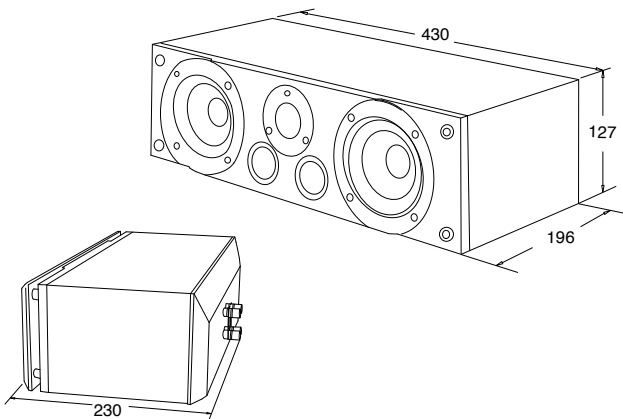

# ORAN 430c

Cette enceinte centrale est le complément idéal des enceintes Oran pour constituer un ensemble home-cinéma de grande classe.

Reprenant les composants de la série Oran, pour une cohérence sonore parfaite, la 430c est intransigeante sur la précision et la justesse des timbres.

## Caractéristiques

Type : 2 voies

Enceinte : conception bass-reflex

Amplification recommandée : 10 - 80 W

Haut-parleur de médium-grave : 2 x 10 cm, membrane métal-céramique

Tweeter : 2,5 cm dôme titane, aimant néodymium

Blindage magnétique : oui

Poids : net : 5,5 kg ; total : 7 kg

Dimensions packaging : H215 x L500 x P 287 mm  
packaging marron  
impression sur les 4 côtés

Coloris :

Laque piano

Merisier

Noyer

Dimensions avec grille (sans les connecteurs) :

H127 x L430 x P210 mm

Dimensions avec grille et connecteurs :

H127 x L430 x P230 mm