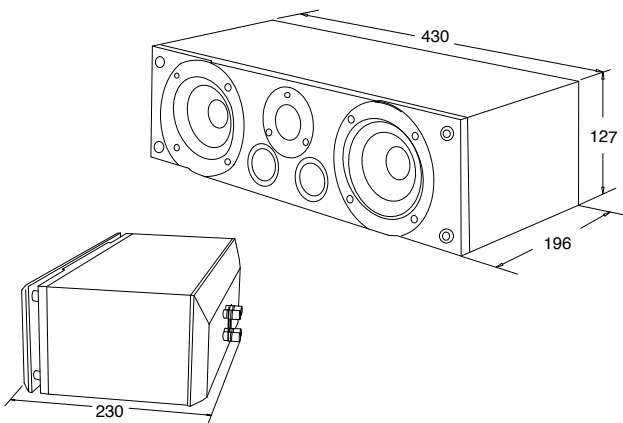

# Highland AINGEL 320c

L'enceinte centrale Aingel 320c complète idéalement les enceintes Aingel 3203 et 3205 pour constituer un ensemble home-cinéma / hi-fi multicanale de grande classe. Reprenant les composants de la série Aingel, pour une cohérence sonore parfaite, la 320c est redoutable de précision avec une très grande justesse des timbres.

## Caractéristiques

Dimensions avec grille (sans les connecteurs) :  
H127 x L430 x P210 mm  
Dimensions avec grille et connecteurs :  
H127 x L430 x P230 mm

Type : 2 voies

Enceinte : conception bass-reflex

Amplification recommandée : 10 - 80 W

Haut-parleur de médium-grave : 2 x 10 cm, membrane métal-céramique  
Tweeter : 2,5 cm dôme titane, aimant néodymium

Réponse en fréquence : 65 Hz - 20 kHz

Sensibilité : 85 dB/1 W/1 m

Impédance : 6 Ω

Fréquence de coupure : 2,5 kHz - 12 dB/octave

Connecteurs : dorés pour bi-câblage ou bi-amplification

Blindage magnétique : oui

Poids : net : 5,5 kg ; total : 7 kg

Dimensions packaging : H215 x L500 x P 287 mm  
packaging marron  
impression sur les 4 côtés