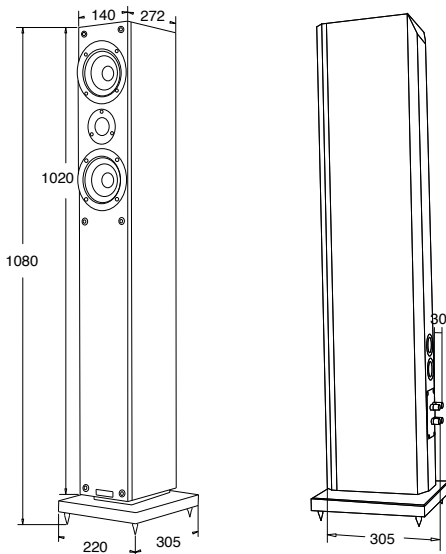

Les mélomanes seront enchantés par l'image sonore ample et profonde, avec une dynamique qui amène le concert au cœur de votre salon.

Caractéristiques

Dimensions :
H1020 x L140 x P272 mm
Avec grille et connecteurs :
H1020 x L140 x P305 mm
Avec base et pointes :
H1075 x L220 x P305 mm

Type : 2 voies

Enceinte : conception bass-reflex

Amplification recommandée : 10 - 90 W

Haut-parleur de médium-grave : 2 x 12 cm, membrane métal-céramique
Tweeter : 2,5 cm dôme titane, aimant néodymium

Réponse en fréquence : 39 Hz - 20 kHz

Sensibilité : 87 dB/1 W/1 m

Impédance : 6 Ω

Fréquence de coupure : 2,5 kHz - 18 dB/octave

Connecteurs : dorés pour bi-câblage ou bi-amplification

Blindage magnétique : oui

Poids : net : 31 kg ; total : 35,5 kg
(la paire)

Dimensions packaging : H375 x L1110 x P430 mm
packaging marron
impression sur les 4 côtés

Coloris :

Chêne blanc

Poirier foncé

Noir

Détails

Courbe de réponse :